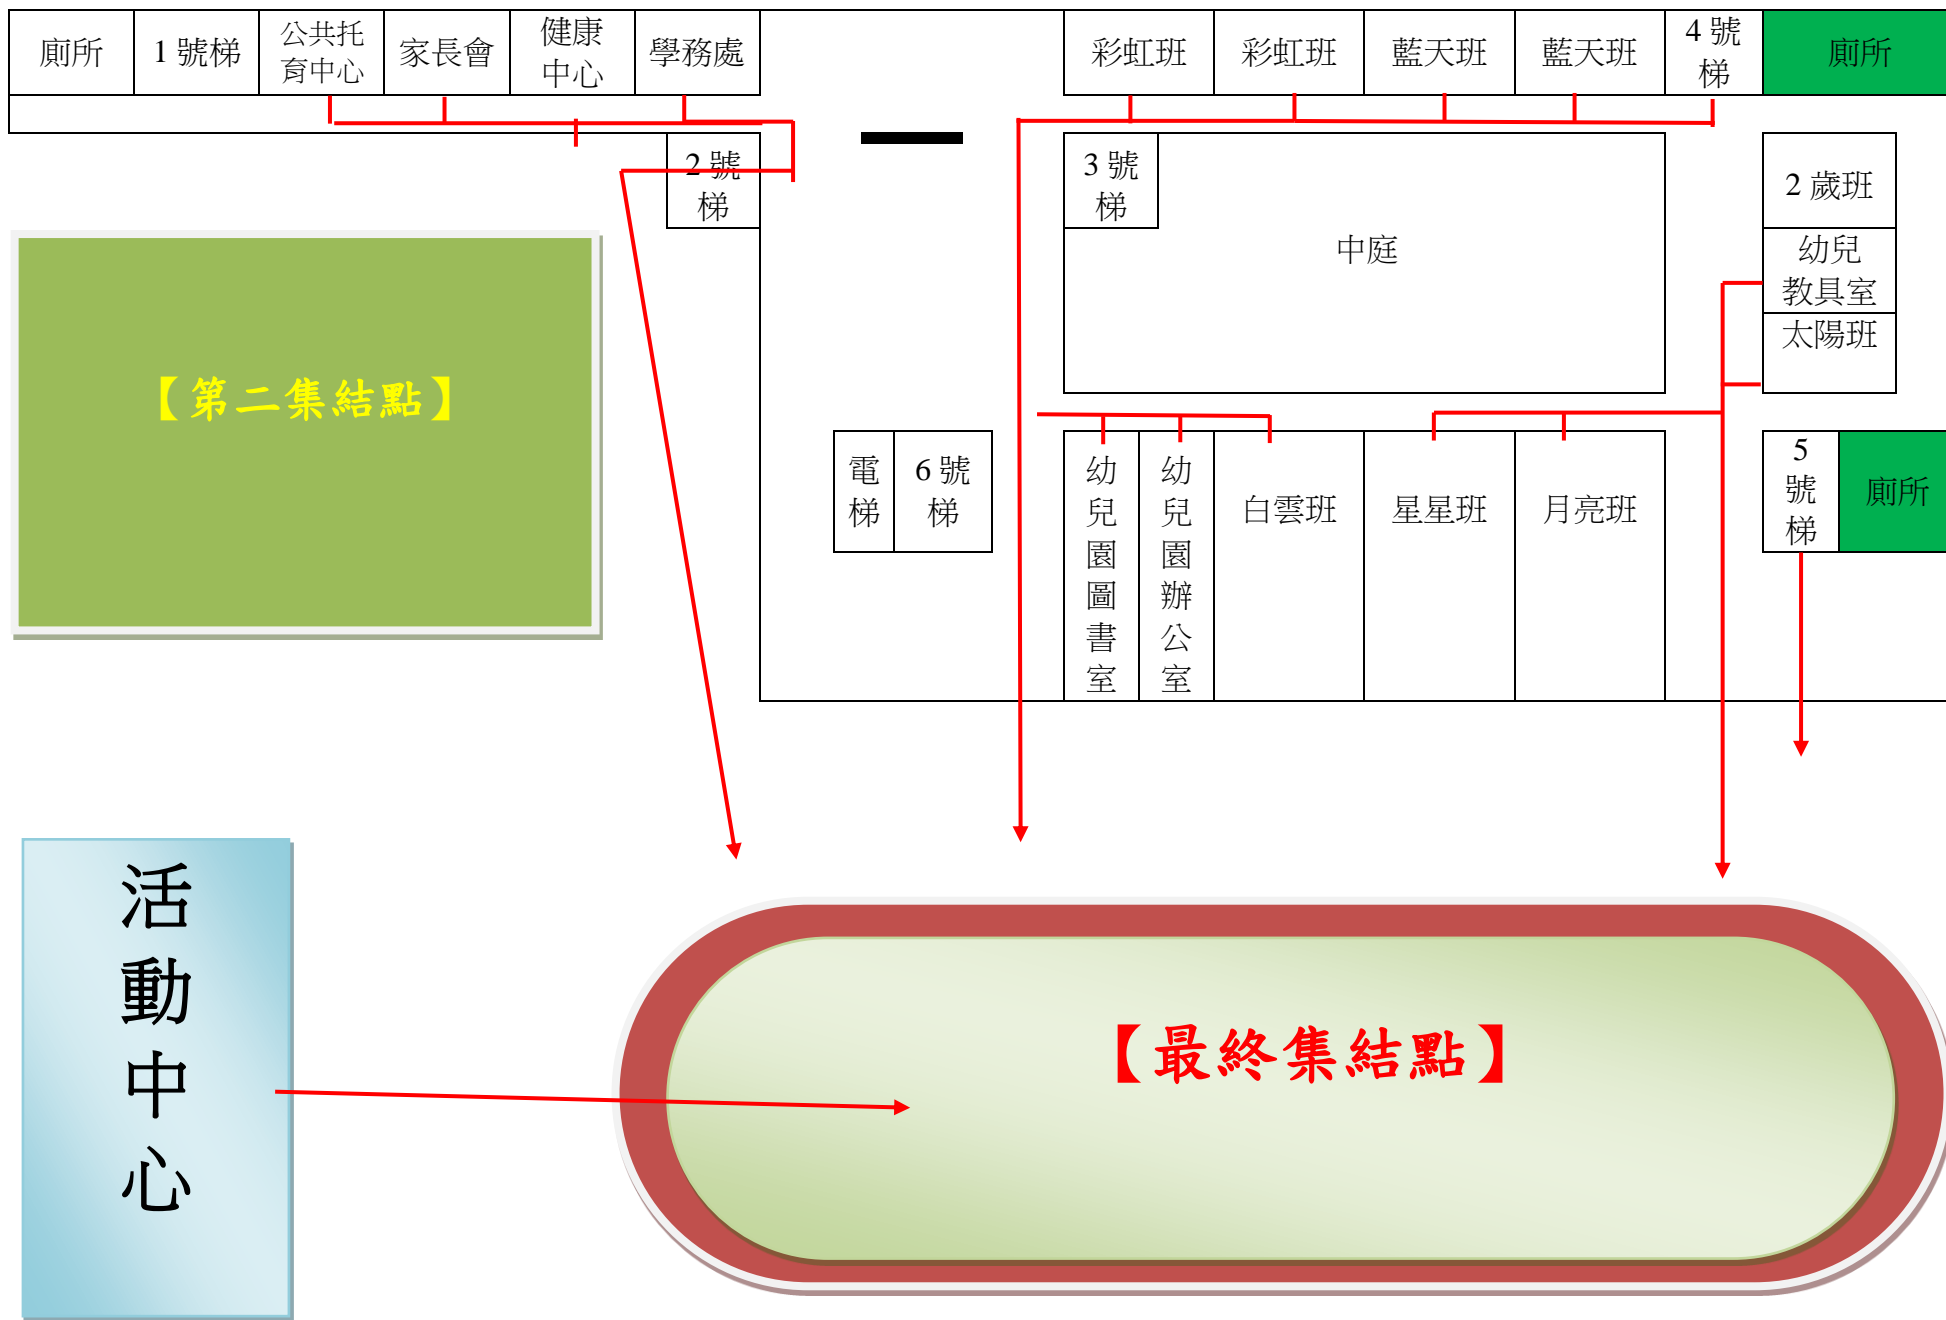

萬芳國小校園疏散地圖

最終集結位置圖：

註：各組人員的集結位置不宜靠近建築物及司令台，集結於操場後半部。

一樓緊急逃生路線

校門口 **【第一集結點】**

◎二樓緊急逃生路線

校門口

◎三樓緊急逃生路線

校門口

活動中心

◎四樓緊急逃生路線

校門口

活動中心

引導避難組分配責任區

疏散指揮組	隊長：陳韻如		1. 勤務中心指揮師生疏導、避難事宜。 2. 負責指揮師生至操場位置及秩序事宜。
	隊員	◎林念慈	負責中西梯（2）下樓師生疏導秩序及一樓巡查。
		◎陳玥米	負責中東梯（3）下樓師生疏導秩序及二樓巡查。
		◎林淑芬	負責東南梯（4）下樓師生疏導秩序及三樓巡查。
		◎蔡旻岳	負責東北梯（5）下樓師生疏導秩序及四樓巡查。
		◎林學玲	負責中南梯（6）下樓師生疏導秩序及操場巡查。
		羅丰燕	負責活動中心下樓師生疏導秩序及活動中心一二樓巡查。 負責活動中心下樓師生疏導秩序及活動中心三樓巡查。
	說明	1. 前面有◎的老師，請負責巡查該樓層，最後下樓。 2. 協助老師在引導學生到操場後，請至指揮台正後方集合協助演練活動，班級導師請回班級清點人數。	