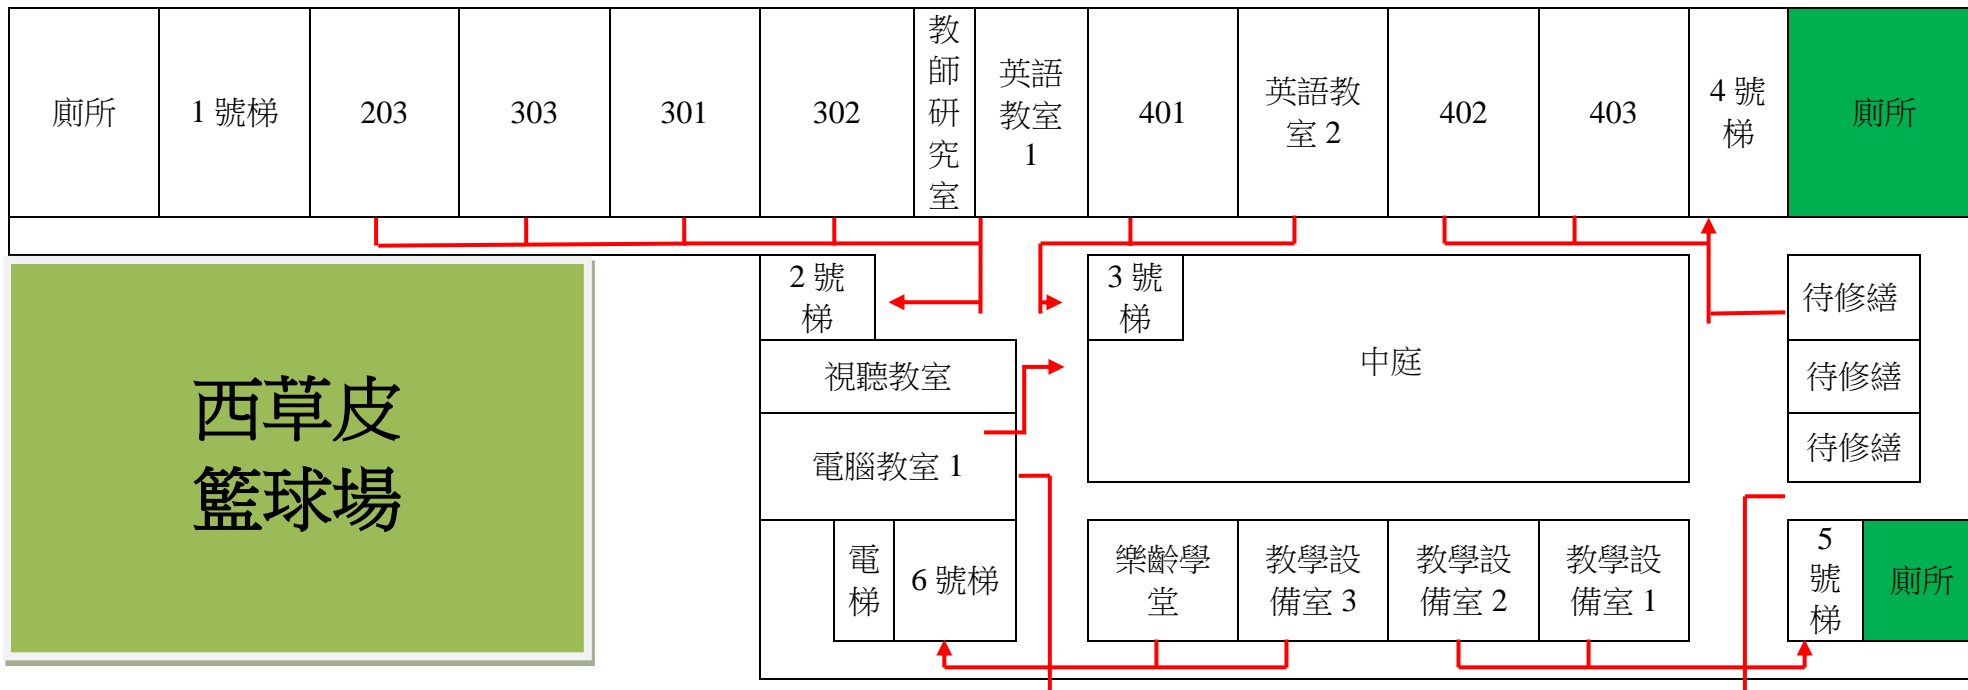

萬芳國小校園疏散地圖

最終集結位置圖：

註：各組人員的集結位置不宜靠近建築物及司令台，集結於操場後半部。

一樓緊急逃生路線

校門口 **【第一集結點】**

◎二樓緊急逃生路線

校門口

◎三樓緊急逃生路線

校門口

活動中心

◎四樓緊急逃生路線

校門口

活動中心

引導避難組分配責任區

疏散指揮組	隊長：陳韻如		1. 勤務中心指揮師生疏導、避難事宜。 2. 負責指揮師生至操場位置及秩序事宜。
	隊員	◎林念慈	負責中西梯（2）下樓師生疏導秩序及一樓巡查。
		◎陳玥米	負責中東梯（3）下樓師生疏導秩序及二樓巡查。
		◎林淑芬	負責東南梯（4）下樓師生疏導秩序及三樓巡查。
		◎蔡旻岳	負責東北梯（5）下樓師生疏導秩序及四樓巡查。
		◎林學玲	負責中南梯（6）下樓師生疏導秩序及操場巡查。
		羅丰燕	負責活動中心下樓師生疏導秩序及活動中心一二樓巡查。 負責活動中心下樓師生疏導秩序及活動中心三樓巡查。
	說明	1. 前面有◎的老師，請負責巡查該樓層，最後下樓。 2. 協助老師在引導學生到操場後，請至指揮台正後方集合協助演練活動，班級導師請回班級清點人數。	