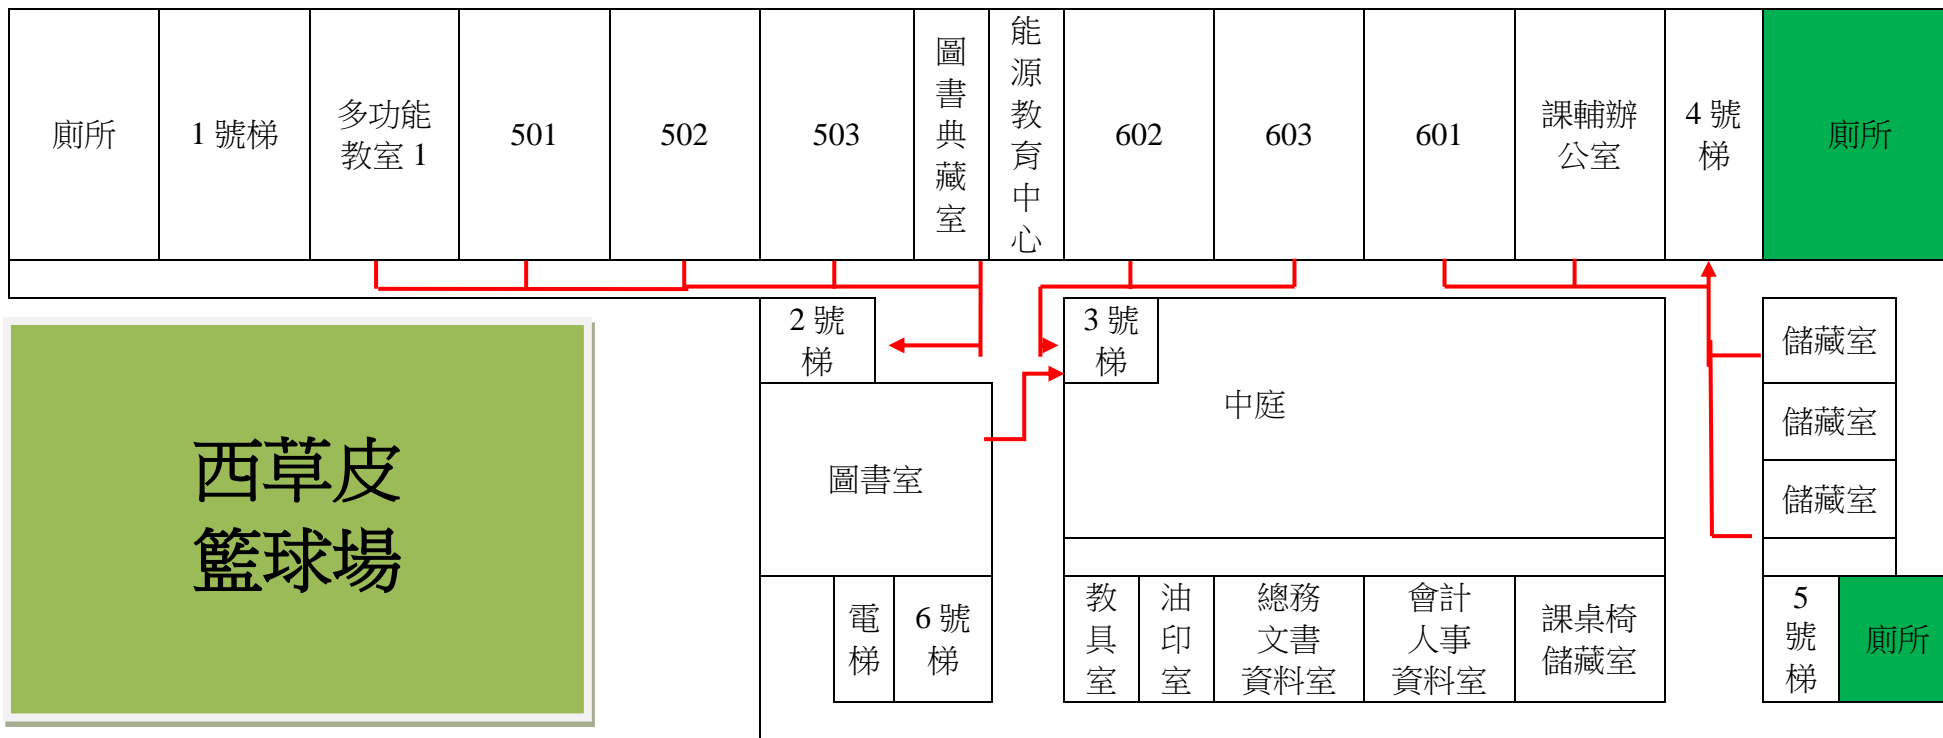

萬芳國小校園疏散地圖

最終集結位置圖：

註：各組人員的集結位置不宜靠近建築物及司令台，集結於操場後半部。

一樓緊急逃生路線

校門口 **【第一集結點】**

◎二樓緊急逃生路線

校門口

◎三樓緊急逃生路線

校門口

活動中心

◎四樓緊急逃生路線

校門口

活動中心

引導避難組分配責任區

疏散指揮組	隊長：陳韻如		1. 勤務中心指揮師生疏導、避難事宜。 2. 負責指揮師生至操場位置及秩序事宜。
	隊員	◎林念慈	負責中西梯（2）下樓師生疏導秩序及一樓巡查。
		◎陳玥米	負責中東梯（3）下樓師生疏導秩序及二樓巡查。
		◎林淑芬	負責東南梯（4）下樓師生疏導秩序及三樓巡查。
		◎蔡旻岳	負責東北梯（5）下樓師生疏導秩序及四樓巡查。
		◎林學玲	負責中南梯（6）下樓師生疏導秩序及操場巡查。
		羅丰燕	負責活動中心下樓師生疏導秩序及活動中心一二樓巡查。 負責活動中心下樓師生疏導秩序及活動中心三樓巡查。
	說明	1. 前面有◎的老師，請負責巡查該樓層，最後下樓。 2. 協助老師在引導學生到操場後，請至指揮台正後方集合協助演練活動，班級導師請回班級清點人數。	