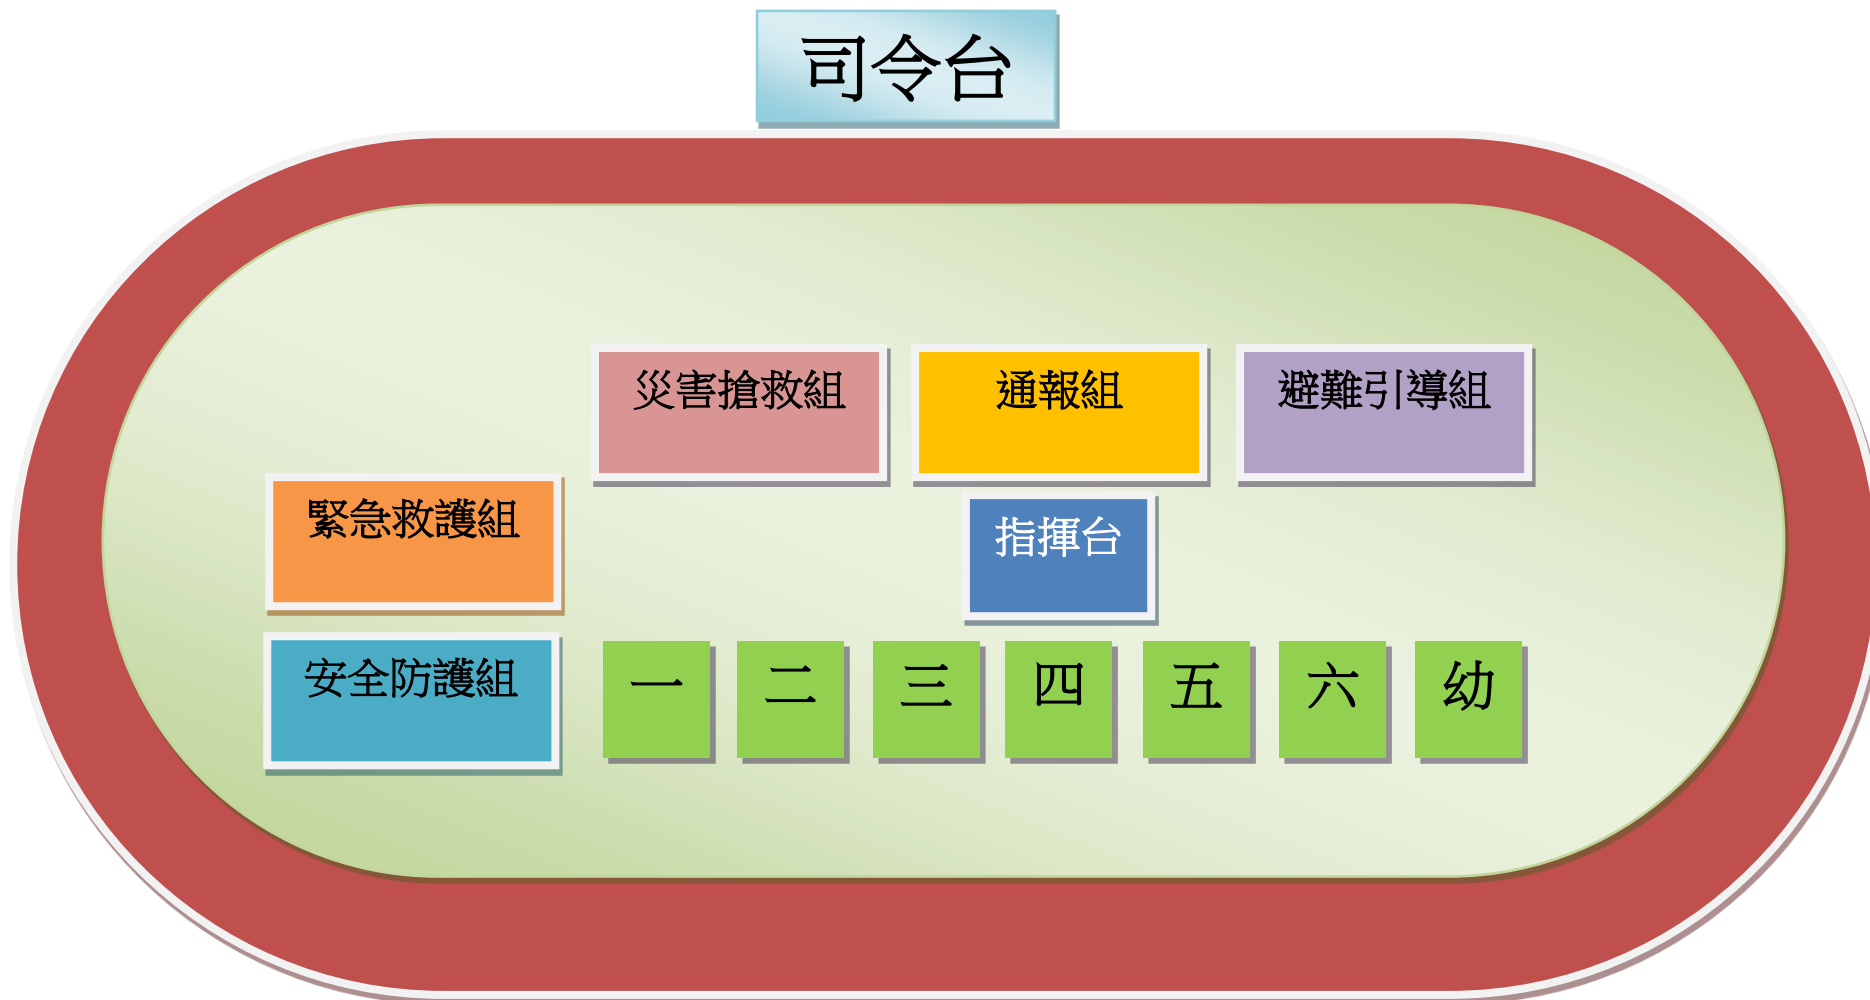

萬芳國小校園疏散地圖

最終集結位置圖：

註：各組人員的集結位置不宜靠近建築物及司令台，集結於操場後半部。

一樓緊急逃生路線

校門口 **【第一集結點】**

◎二樓緊急逃生路線

校門口

◎三樓緊急逃生路線

校門口

活動中心

◎四樓緊急逃生路線

校門口

活動中心

引導避難組分配責任區

疏散指揮組	隊長：陳韻如		1. 勤務中心指揮師生疏導、避難事宜。 2. 負責指揮師生至操場位置及秩序事宜。
	隊員	◎林念慈	負責中西梯（2）下樓師生疏導秩序及一樓巡查。
		◎陳玥米	負責中東梯（3）下樓師生疏導秩序及二樓巡查。
		◎林淑芬	負責東南梯（4）下樓師生疏導秩序及三樓巡查。
		◎蔡旻岳	負責東北梯（5）下樓師生疏導秩序及四樓巡查。
		◎林學玲	負責中南梯（6）下樓師生疏導秩序及操場巡查。
		羅丰燕	負責活動中心下樓師生疏導秩序及活動中心一二樓巡查。 負責活動中心下樓師生疏導秩序及活動中心三樓巡查。
	說明	1. 前面有◎的老師，請負責巡查該樓層，最後下樓。 2. 協助老師在引導學生到操場後，請至指揮台正後方集合協助演練活動，班級導師請回班級清點人數。	