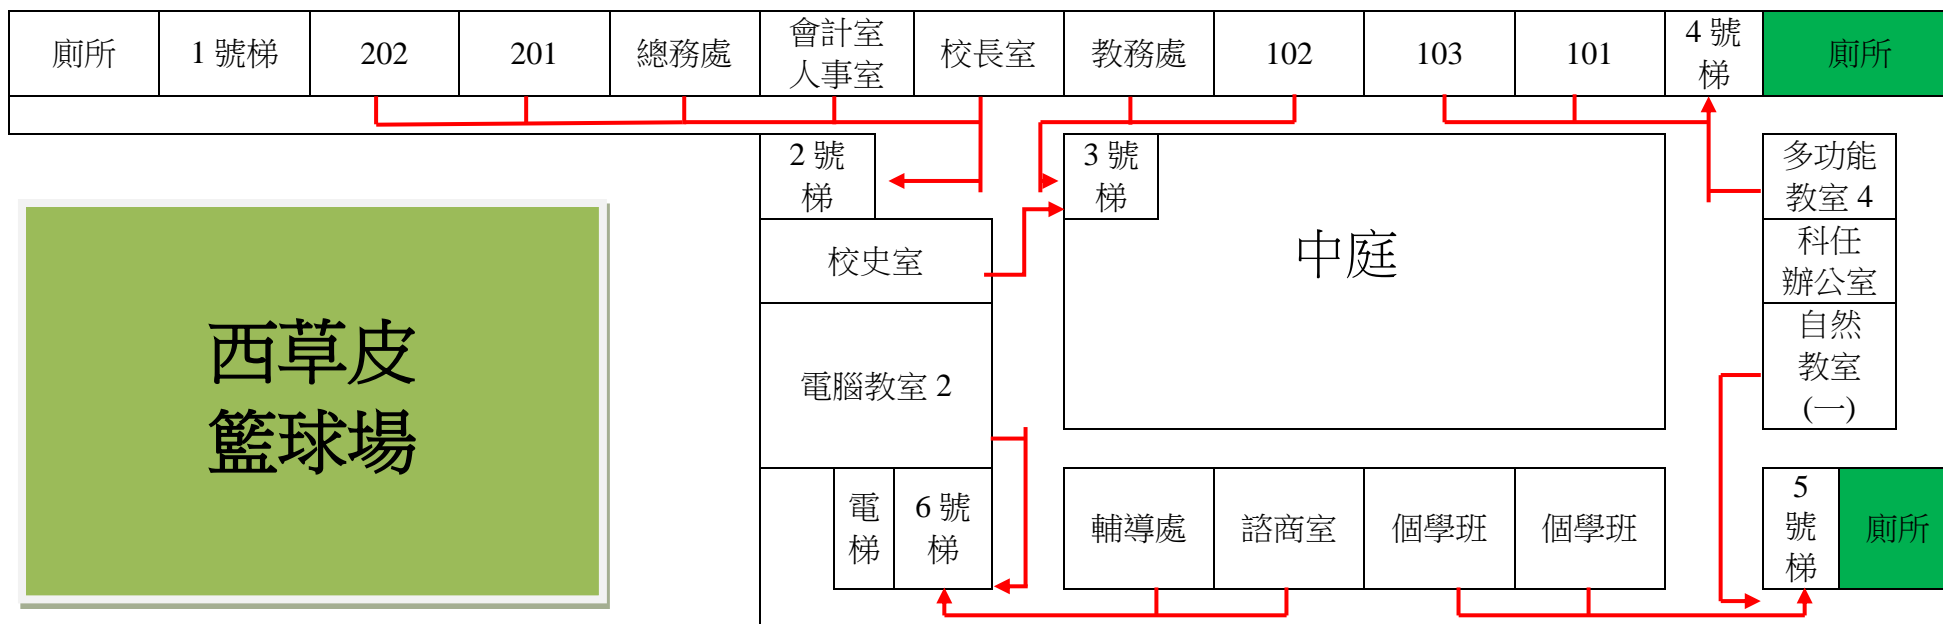

萬芳國小校園疏散地圖

最終集結位置圖：

註：各組人員的集結位置不宜靠近建築物及司令台，集結於操場後半部。

一樓緊急逃生路線

校門口 **【第一集結點】**

◎二樓緊急逃生路線

校門口

◎三樓緊急逃生路線

校門口

活動中心

◎四樓緊急逃生路線

校門口

活動中心

引導避難組分配責任區

疏散指揮組	隊長：陳韻如		1. 勤務中心指揮師生疏導、避難事宜。 2. 負責指揮師生至操場位置及秩序事宜。
	隊員	◎林念慈	負責中西梯（2）下樓師生疏導秩序及一樓巡查。
		◎陳玥米	負責中東梯（3）下樓師生疏導秩序及二樓巡查。
		◎林淑芬	負責東南梯（4）下樓師生疏導秩序及三樓巡查。
		◎蔡旻岳	負責東北梯（5）下樓師生疏導秩序及四樓巡查。
		◎林學玲	負責中南梯（6）下樓師生疏導秩序及操場巡查。
		羅丰燕	負責活動中心下樓師生疏導秩序及活動中心一二樓巡查。 負責活動中心下樓師生疏導秩序及活動中心三樓巡查。
	說明	1. 前面有◎的老師，請負責巡查該樓層，最後下樓。 2. 協助老師在引導學生到操場後，請至指揮台正後方集合協助演練活動，班級導師請回班級清點人數。	